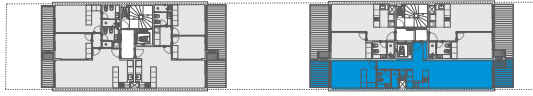

# APARTAMENTO 103

ÁREA INTERIOR: 42.58m<sup>2</sup>  
TERRAZAS: 11.70m<sup>2</sup>

EDIFICIO  
SOLARIS  
BUCEO

# APARTAMENTO 104

104 ►

ÁREA INTERIOR: 42.74m<sup>2</sup>  
TERRAZAS: 11.47m<sup>2</sup>

EDIFICIO  
SOLARIS  
BUCEO

# APARTAMENTO 105

ÁREA INTERIOR: 58.60m<sup>2</sup>  
TERRAZAS: 12.05m<sup>2</sup>

EDIFICIO  
SOLARIS  
BUCEO

# APARTAMENTOS 202-402

202-402 ▶

ÁREA INTERIOR: 62,64m<sup>2</sup>  
TERRAZAS: 10,64m<sup>2</sup>

EDIFICIO  
S L A R I 2  
BUCEO