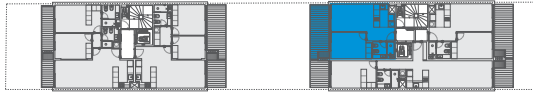

# APARTAMENTOS 101-401

◀ 101-401

ÁREA INTERIOR: 70.59m<sup>2</sup>  
TERRAZAS: 10.22m<sup>2</sup>

E D I F I C I O  
S O L A R I 2  
B U C E O

# APARTAMENTO 103

ÁREA INTERIOR: 42.58m<sup>2</sup>  
TERRAZAS: 11.70m<sup>2</sup>

EDIFICIO  
SOLARIS  
BUCEO

# APARTAMENTO 104

104 ►

ÁREA INTERIOR: 42.74m<sup>2</sup>  
TERRAZAS: 11.47m<sup>2</sup>

EDIFICIO  
SOLARIS  
BUCEO